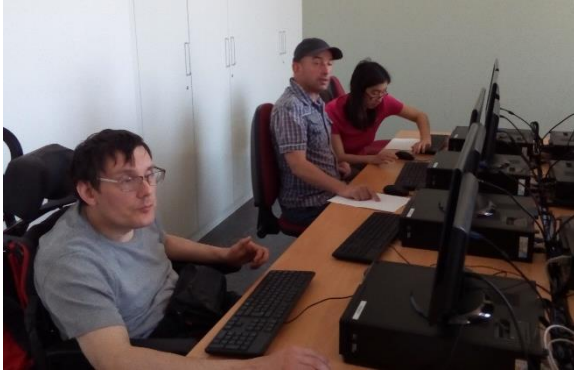

Dimanche 26 septembre (suite)

Informatique Initiation

Accompagné par Etienne

A partir d'exercices ludiques, cet atelier vous permettra de vous familiariser avec l'ordinateur, utiliser le traitement de texte, la souris, etc.

Rendez-vous	16 h 45 au bureau d'Espace Loisirs
Tarif	4 €
Fin 18 h